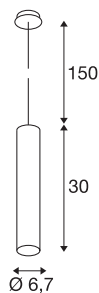

## ENOLA\_B PD-1

подвесной светильник, QPAR51, белый, макс. 50 Вт

Подвесной светильник ENOLA\_B PD-1 в пуристическом стиле представляет собой конструкцию из алюминия и доступен в белом, черном, латунном или серебристо-сером цвете на выбор. Светильник ENOLA\_B имеет установленный патрон GU10 и предназначен для прямого подключения к сети напряжением 230 В.

### Технические характеристики

Тов. №	151851
Патрон	GU10
Количество патронов	1
IP Code	IP 20
Сборка	Накладной
Детали сборки	Потолок
Номинальное первичное напряжение	220-240V ~50/60Hz
Класс защиты	I
Мощность	50 W
Цвет	белый
Световое отверстие	прямой
Высота	30 cm
Диаметр	6.7 cm
Длина подвесного светильника	150 cm
Вес нетто	0.735 kg
вес брутто	0.956 kg
BIG WHITE Seite	305