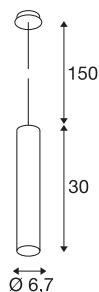

## ENOLA\_B PD-1

pendelarmatur, GU10/QPAR51, sølvgrå/sort, maks. 50 W

Den rene ENOLA B PD-1 pendelarmaturet består av en aluminiumskonstruksjon og fås i sort, hvit, messing og sølvgrå. Den integrerte GU10 230Vsokkelen gjør at ENOLA\_B kan kobles direkte til 230 V nettspenning.

### TEKNISKE DATA

Art.nr.	151854
Antall lyskilder	1
IP-kode	IP 20
Montering	Utenpåliggende montering
Montering detaljer	Tak
Primær merkespenning	220-240V ~50/60Hz
Kapslingsgrad	I
Systemeffekt	50 W
Farge	grå
Lysåpning	direkte
Høyde	30 cm
Diameter	6.7 cm
pendellengde	150 cm
Nettvekt	0.736 kg
Bruttovekt	0.96 kg