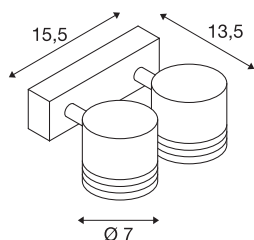

## BARRO 2

nástěnné a stropní svítidlo, dvě žárovky, QPAR51, kulaté, stříbrošedé, max. 100 W

Nástěnné svítidlo BARRO 2 je vyrobeno z hliníku a vybaveno dvěma vysokonapěťovými patičkami GU10. Otočné a výkyvné hlavy svítidla mají rozteče, které kromě odvádění tepla vytvářejí i zvláštní efekty. Svítidlo je připravené pro přímé připojení k síťovému napětí 230 V.

## TECHNICKÁ DATA

Č. výrobku	151922
Počet objímek	2
Akční okruh	90 °
Horizontální akční okruh	340 °
Otočné nebo výkyvné	otočné a výkyvné
Kód IP	IP 20
Montáž	Nástavba
Podrobnosti montáže	Strop, Stěna
Primární jmenovité napětí	220-240V ~50/60Hz
Třída ochrany	I
Příkon	50 W
Barva	šedá
Výstup světla	přímé
Šířka	15.5 cm
Výška	7.5 cm
Hloubka	13.5 cm
Hmotnost netto	0.81 kg
Celková hmotnost	0.88 kg