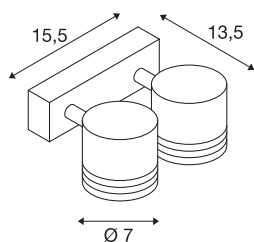

BARRO 2 Vegg & Takarmatur

rund, silver-grå, 2x GU10, max. 50W

Vägglampan BARRO 2 är tillverkad av aluminium och utrustad med två GU10-högspänningssocklar. Dessutom har de svängbara och vinklinsbara armaturhuvudena raster som inte bara leder bort värme utan också skapar en speciell effekt. Lampan är förberedd för direkt anslutning till 230V nätspänning.

Art. Nej.	151922
Antal lamphållare	2
Svängbart område	90 °
Horisontellt svängbart område	340 °
Roterbar eller svängbar	Vrid- och svängbar
IP-kod	IP20
Monteringsdetaljer	Utanpåliggande
Monteringsdetaljer	Tak,Vägg
Primär nominell spänning	220-240V ~50/60Hz
Skyddsklass	I
Watt	50 W
Färg	grå
Ljusemission	direkt
Bredd	15.5 cm
höjd	7.5 cm
Djup	13.5 cm
Netto vikt	0.81 kg
Bruttovikt	0.88 kg