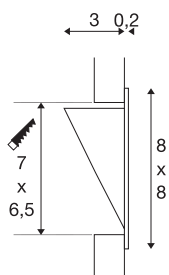

## DOWNUNDER PUR 80

vestavné svítidlo, LED, 3000K, hranaté, bílé, D/Š/V  
8/3,2/8 cm, vč. listových pružin

Hliníkové nástěnné vestavné svítidlo DOWNUNDER PUR 80. Neviditelně zabudovaná plocha s LED poskytuje nepřímé osvětlení plochy. Tím je umožněno neoslňující osvětlení, například pěšin. Vestavné svítidlo DOWNUNDER PUR 80 je dostupné s bílou barvou tělesa. K provozu vestavného svítidla je zapotřebí vhodný ovladač LED s 350 mA. Volitelně je k dostání montážní rámeček pro montáž do zdi. Toto svítidlo obsahuje vestavěné žárovky LED.

## TECHNICKÁ DATA

Č. výrobku	151950
Kód IP	IP 20
Montáž	Montáž
Podrobnosti montáže	Stěna
Sekundární proud / napětí	350 mA
Třída ochrany	III
Příkon	3.6 W
Lumen	180 lm
Teplota barvy světla	3000 Kelvin
Barva	bílá
CRI	80
Data LXXBXX	L70B50
Životnost	30000 h
Svítilivost	symetrický
Výstup světla	přímé
Šířka	8 cm
Výška	8 cm
Hloubka	3.2 cm
Hmotnost netto	0.126 kg
Celková hmotnost	0.171 kg
Tvar výřezu	rohové
Vestavná délka	7 cm

Vestavná šířka	6.5 cm
Vestavná hloubka	3.5 cm
BIG WHITE strana	242