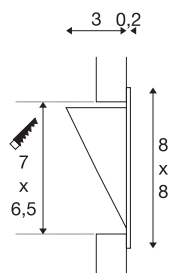

DOWNUNDER PUR 80

Einbauleuchte, LED, 3000K, eckig, weiß, L/B/H 8/3,2/8 cm, inkl. Blattfedern

Aluminium Wandeinbauleuchte der DOWNUNDER PUR 80. Der nicht sichtbar verbauten Fläche LED gibt ihr Licht indirekt an die zu beleuchtende Fläche ab. Dadurch wird eine blendfreie Beleuchtung, beispielsweise von Gehwegen, ermöglicht. Die DOWNUNDER PUR 80 Einbauleuchte ist erhältlich in weißer Gehäusefarbe. Zum Betrieb der Einbauleuchte wird ein passender LED Treiber mit 350mA benötigt. Ein Einbaurahmen für die Montage in Mauerwerk ist optional erhältlich. Diese Leuchte enthält eingebaute LED-Lampen.

TECHNISCHE DATEN

Art. Nr.	151950
IP Code	IP 20
Montage	Einbau
Montagedetails	Wand
Sekundär Strom / Spannung	350 mA
Schutzklasse	III
Wattage	3.6 W
Lumen	180 lm
Lichtfarbtemperatur	3000 Kelvin
Farbe	weiß
CRI	80
LXXBXX Daten	L70B50
Lebensdauer	30000 h
Lichtstärkeverteilung	symmetrisch
Lichtaustritt	direkt
Breite	8 cm
Höhe	8 cm
Tiefe	3.2 cm
Nettogewicht	0.126 kg
Bruttogewicht	0.171 kg
Ausschnittsform	quadratisch
Einbaulänge	7 cm

Einbaubreite	6.5 cm
Einbautiefe	3.5 cm
BIG WHITE Seite	242