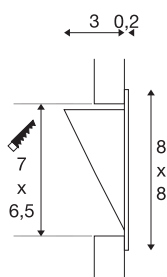

DOWNUNDER PUR 80

encastré mural intérieur, blanc, LED, 3,6W, 3000K

Encastré mural aluminium de la gamme DOWNUNDER PUR 80. La LED de surface invisible émet une lumière indirecte sur la surface à éclairer. Cela permet par ex. un éclairage non éblouissant des chemins. L'encastré DOWNUNDER PUR 80 est disponible avec boîtier de coloris blanc. Une alimentation LED appropriée de 350mA est nécessaire au fonctionnement de l'encastré. Un cadre de montage est disponible en option pour le montage dans la maçonnerie. Ce luminaire comprend des modules à LED intégrés.

INFORMATIONS TECHNIQUES

Réf.	151950
Code IP	IP20
Courant / tension secondaire	350 mA
Classe de protection	III
Puissance en watts	3.6 W
Lumen	180 lm
Température de couleur	3000 Kelvin
Coloris	blanc
IRC	80
Répartition de l'intensité lumineuse	symétrique
Sortie lumineuse	direct
Risk Group	0
Largeur	8 cm
Hauteur	8 cm
Profondeur	3.2 cm
Poids net	0.126 kg
Poids brut	0.171 kg
Forme de découpe	carré
Longueur d'encastrement	7 cm
Largeur d'encastrement	6.5 cm
Profondeur d'encastrement	3.5 cm
Page du BIG WHITE	242