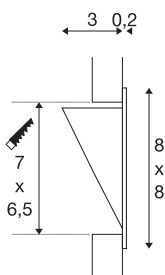

## DOWNUNDER PUR 80

innfelt lampe, LED, firkantet, hvit, L/B/H 8/3, 2/8 cm, inkl. bladfjær

Aluminium innfelt veggarmatur til DOWNUNDER PUR 80. Den usynlig monterte flate LED-en avgir lyset indirekte til den flaten som skal belyses. Dermed blir det mulig med denne blendingsfri belysningen, for eksempel av gangveier. DOWNUNDER PUR 80 innfelt armatur er tilgjengelig i hvit husfarge. Til bruk av den innfalte armaturet kreves det en passende LED-Driver med 350 mA. En monteringsramme for montering i murverket er tilgjengelig som ekstrautstyr. Denne armaturet inneholder integrerte LED-lyskilder.

## TEKNISKE DATA

Art.nr.	151950
EL nummer	3260326
IP-kode	IP 20
Montering	Innfelt montering
Montering detaljer	Vegg
Sekundær strøm / spenning	350 mA
Kapslingsgrad	III
Systemeffekt	3.6 W
Lysytelse	180 lm
Lysfargetemperatur	3000 Kelvin
Farge	hvit
CRI	80
LXXBXX-data	L70B50
Levetid	30000 h
Lysstyrkefordeling	symmetrisk
Lysåpning	direkte
Bredde	8 cm
Høyde	8 cm
Dybde	3.2 cm
Nettvekt	0.126 kg
Bruttvekt	0.171 kg
Utsnittsforn	firkantet

Innfellingslengde	7 cm
Innfellingsbredde	6.5 cm
Innfellingsdybde	3.5 cm
BIG WHITE side	242