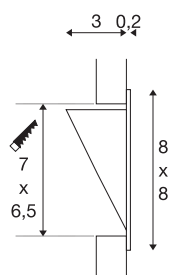

DOWNUNDER PUR 80

inbouwarmatuur, LED, 3000K, hoekig, wit, L/B/H
8/3,2/8 cm, incl. bladveren

Aluminium wandinbouwarmatuur van de DOWNUNDER PUR 80. De niet-zichtbaar ingebouwde vlakke LED geeft zijn licht indirect af aan het te verlichten oppervlak. Zo is niet-verblindende verlichting van bijvoorbeeld gangen mogelijk. Het DOWNUNDER PUR 80 inbouwarmatuur is verkrijgbaar in een witte behuizing. Voor het gebruik van de inbouwlamp is een passende 350 mA LED-driver nodig. Een inbouwframe voor de montage in metselwerk is als optie verkrijgbaar. Dit armatuur bevat ingebouwde LED-lampen.

TECHNISCHE GEGEVENS

Art.nr.	151950
IP-code	IP 20
Montage	inbouw
Montagebeschrijving	wand
Secundaire stroom/spanning	350 mA
Beschermingsklasse	III
Wattage	3.6 W
Lumen	180 lm
Lichtkleurtemperatuur	3000 Kelvin
Kleur	wit
CRI	80
LXXBXX-gegevens	L70B50
Levensduur	30000 h
Lichtsterkteverdeling	symmetrisch
Lichtuitlaat	direct
Breedte	8 cm
Hoogte	8 cm
Diepte	3.2 cm
Nettogewicht	0.126 kg
Brutogewicht	0.171 kg
Uitsparingsvorm	hoekig
Inbouw lengte	7 cm

Inbouwbreedte	6.5 cm
Inbouwdiepte	3.5 cm
BIG WHITE pagina	242