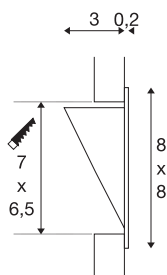

DOWNUNDER PUR 80

lampa wpuszczana, LED, 3000K, prostokątna, biała, D/S/W 8/3,2/8 cm, ze sprężynami piórowymi

Aluminiowa wpuszczana lampa ścienna DOWNUNDER PUR 80. Wbudowana w niewidoczny sposób powierzchnia LED daje pośrednie oświetlenie. Dzięki temu możliwe jest nieoślepiające oświetlenie powierzchni takich jak np. ścieżki. Lampa wpuszczana DOWNUNDER PUR 80 jest dostępna z obudową w kolorze białym. Do zasilania tej lampy wpuszczanej wymagany jest odpowiedni zasilacz LED 350mA. Opcjonalnie dostępna jest ramka wpuszczana do montażu w ścianie. Ta lampa zawiera wbudowane źródła światła LED.

DANE TECHNICZNE

Nr artykułu	151950
Kod IP	IP 20
Montaż	Wersja do wbudowania
Szczegóły dotyczące montażu	Wersja ścienna
Prąd / napięcie wtórny	350 mA
Klasy ochrony	III
Wydajność	3.6 W
Strumień świetlny	180 lm
Temperatura barwy światła	3000 Kelvin
Kolor	biały
CRI	80
Dane LXXBXX	L70B50
Okres użytkowania	30000 h
Rozkład natężenia oświetlenia	Symetryczny
Emisja światła	bezpośrednie
Szerokość	8 cm
Wysokość	8 cm
Głębokość	3.2 cm
Waga netto	0.126 kg
Waga brutto	0.171 kg
Forma do wycinania	Prostokątny
Długość montażowa	7 cm

Szerokość montażowa	6.5 cm
Głębokość montażowa	3.5 cm
Strona BIG WHITE	242