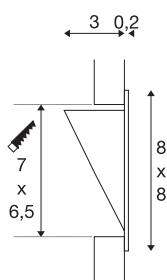

DOWNUNDER PUR 80

luminária de embutir, LED, 3000K, angular, branco, C/L/A 8/3,2/8 cm, incl. molas lamelares

Luminária de embutir na parede de alumínio da série DOWNUNDER PUR 80. A superfície LED integrada invisível emite uma luz indiretamente para a superfície a ser iluminada. Desta forma é possibilitada uma iluminação não ofuscante, por ex., em caminhos. A luminária de embutir DOWNUNDER PUR 80 está disponível na cor da caixa branca. O funcionamento da luminária de embutir requer uma unidade de controlo LED adequada com 350mA. Está opcionalmente disponível uma moldura de embutir para a montagem em alvenaria. Esta luminária contém lâmpadas LED integradas.

DADOS TÉCNICOS

Ref. n.º	151950
IP Code	IP 20
Montagem	Montagem de embutir
Pormenores da montagem	Parede
Corrente / Tensão secundária	350 mA
Classe de proteção	III
Potência	3.6 W
Lúmen	180 lm
Temperatura de cor da luz	3000 Kelvin
Cor	branco
CRI	80
Dados LXXBXX	L70B50
Vida útil	30000 h
Distribuição da intensidade luminosa	simétrico
Saída de luz	direto
Largura	8 cm
Altura	8 cm
Profundidade	3.2 cm
Peso líquido	0.126 kg
Peso bruto	0.171 kg
Forma de recorte	rectangular
Comprimento de montagem	7 cm

Largura de montagem	6.5 cm
Profundidade de montagem	3.5 cm
Página BIG WHITE	412