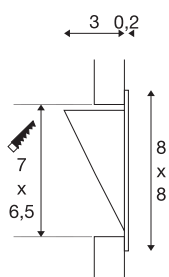

## DOWNUNDER PUR 80

infälld lampa, LED, 3000K, kantig, vit, L/B/H 8/3,2/8 cm, inkl. bladfjädrar

Infälld vägglampa i aluminium, DOWNUNDER PUR 80. Lysdioden, som inte är synlig, avger sitt ljus indirekt till området som ska belysas. Detta möjliggör bländfri belysning, till exempel av gångvägar. Den infällda armaturen DOWNUNDER PUR 80 finns med vitt hölje. En lämplig LED-drivrutin med 350mA krävs för att driva den infällda lampan. En infälld lampram som kan monteras i murverk kan köpas till. Denna lampa har inbyggda LED-lampor.

Art. Nej.	151950
IP-kod	IP20
Monteringsdetaljer	Inbyggnad
Sekundär ström/spänning	350 mA
Skyddsklass	III
Watt	3.6 W
Lumen	180 lm
Ljusets färgtemperatur	3000 Kelvin
Färg	vit
CRI	80
Fördelning av ljusintensitet	symmetrisk
Ljusemission	direkt
Riskgrupp	0
Bredd	8 cm
höjd	8 cm
Djup	3.2 cm
Netto vikt	0.127 kg
Bruttovikt	0.171 kg
Utskärningens form	kvadrat
Monteringslängd	7 cm
Installationsbredd	6.5 cm
Inbyggnadsdjup	3.5 cm