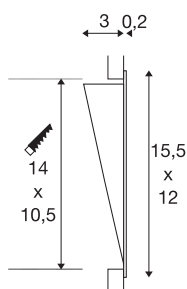

DOWNUNDER PUR 155

vestavné svítidlo, LED, 3000K, hranaté, bílé, D/Š/V
12/3,2/15,5 cm, vč. listových pružin

Hliníkové nástěnné vestavné svítidlo řady DOWNUNDER LED. Neviditelně zabudovaná plocha s LED poskytuje nepřímé osvětlení plochy. Tím je umožněno neoslňující osvětlení, například pěšin. Vestavné svítidlo DOWNUNDER PUR 120 je dostupné s bílou barvou tělesa. K provozu vestavného svítidla je zapotřebí vhodný ovladač LED s 480mA. Volitelně je k dostání montážní rámeček pro montáž do zdi. Toto svítidlo obsahuje vestavěné žárovky LED.

TECHNICKÁ DATA

Č. výrobku	151952
Kód IP	IP 20
Montáž	Montáž
Podrobnosti montáže	Stěna
Sekundární proud / napětí	500 mA
Třída ochrany	III
Příkon	5.2 W
Lumen	230 lm
Teplota barvy světla	3000 Kelvin
Barva	bílá
CRI	80
Data LXXBXX	L70B50
Životnost	30000 h
Svítilivost	symetrický
Výstup světla	přímé
Risk Group	2
Šířka	12 cm
Výška	15.5 cm
Hloubka	3.2 cm
Hmotnost netto	0.242 kg
Celková hmotnost	0.317 kg
Tvar výřezu	rohové

Vestavná délka	14 cm
Vestavná šířka	10.5 cm
Vestavná hloubka	3.5 cm
BIG WHITE strana	242