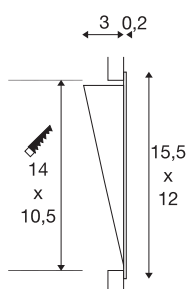

DOWNUNDER PUR 150

encastré mural intérieur, blanc, LED, 5,2W, 3000K

Encastré mural aluminium de la gamme LED DOWNUNDER. La LED de surface invisible émet une lumière indirecte sur la surface à éclairer. Cela permet par ex. un éclairage non éblouissant des chemins. L'encastré DOWNUNDER PUR 120 est disponible avec boîtier de coloris blanc. Une alimentation LED appropriée de 480mA est nécessaire au fonctionnement de l'encastré. Un cadre de montage est disponible en option pour le montage dans la maçonnerie. Ce luminaire comprend des modules à LED intégrés.

INFORMATIONS TECHNIQUES

Réf.	151952
Code IP	IP20
Courant / tension secondaire	500 mA
Classe de protection	III
Puissance en watts	5.2 W
Lumen	230 lm
Température de couleur	3000 Kelvin
Coloris	blanc
IRC	80
Répartition de l'intensité lumineuse	symétrique
Sortie lumineuse	direct
Risk Group	0
Largeur	12 cm
Hauteur	15.5 cm
Profondeur	3.2 cm
Poids net	0.242 kg
Poids brut	0.317 kg
Forme de découpe	carré
Longueur d'encastrement	14 cm
Largeur d'encastrement	10.5 cm
Profondeur d'encastrement	3.52 cm
Page du BIG WHITE	242