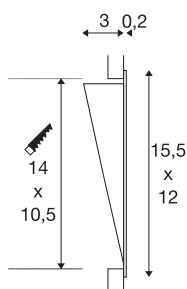

DOWNUNDER PUR 155

innfelt lampe, LED, firkantet, hvit, L/B/H 12/3, 2/15, 5 cm, inkl. bladfjær

Aluminium innfelt veggarmatur i DOWNUNDER LED-serien. Den usynlig monterte flate LED-en avgir lyset indirekte til den flaten som skal belyses. Dermed blir det mulig med denne blendingsfri belysningen, for eksempel av gangveier. DOWNUNDER PUR 120 innfelt armatur er tilgjengelig i hvit husfarge. Til bruk av den innfelte armaturet kreves det en passende LED-Driver med 480mA. En monteringsramme for montering i murverket er tilgjengelig som ekstrautstyr. Denne armaturet inneholder integrerte LED-lyskilder.

TEKNISKE DATA

Art.nr.	151952
EL nummer	3260327
IP-kode	IP 20
Montering	Innfelt montering
Montering detaljer	Vegg
Sekundær strøm / spenning	500 mA
Kapslingsgrad	III
Systemeffekt	5.2 W
Lysytelse	230 lm
Lysfargetemperatur	3000 Kelvin
Farge	hvit
CRI	80
LXXBXX-data	L70B50
Levetid	30000 h
Lysstyrkefordeling	symmetrisk
Lysåpning	direkte
Risikogruppe	2
Bredde	12 cm
Høyde	15.5 cm
Dybde	3.2 cm
Nettvekt	0.242 kg
Bruttovekt	0.317 kg

Utsnittsforn	firkantet
Innfellingslengde	14 cm
Innfellingsbredde	10.5 cm
Innfellingsdybde	3.5 cm
BIG WHITE side	242