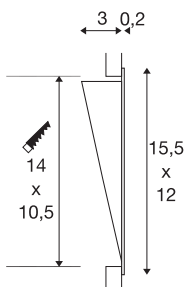

DOWNUNDER PURE 155

inbouwarmatuur, led, 3000 K, rechthoekig, wit, L/B/H 12/3,2/15,5 cm, incl. klemveren

Aluminium wandinbouwarmatuur van de DOWNUNDER LED serie. De niet zichtbaar ingebouwde oppervlakteled geeft zijn licht indirect aan het te verlichten oppervlak af. Daardoor wordt een verblindingsvrije verlichting, bijvoorbeeld van voetpaden, mogelijk gemaakt. De DOWNUNDER PUR 120 inbouwarmatuur is verkrijgbaar met een witte behuizing. Voor het gebruik van de inbouwarmatuur is een geschikte led driver met 480mA nodig. Een inbouwframe voor de montage in metselwerk is als optie verkrijgbaar. Deze lamp bevat ingebouwde ledlampen.

TECHNISCHE SPECIFICATIES

Art.nr.	151952
IP-code	IP 20
Montage	Inbouw
Montagebeschrijving	Wand
Secundaire stroom / spanning	500 mA
Veiligheidsklasse	III
Wattage	5.2 W
Lumen	230 lm
Lichtkleurtemperatuur	3000 Kelvin
Kleur	wit
CRI	80
LXXBXX gegevens	L70B50
Levensduur	30000 h
Lichtsterkteverdeling	symmetrisch
Lichtval	direct
Risk Group	2
Breedte	12 cm
Hoogte	15.5 cm
Diepte	3.2 cm
Nettogewicht	0.242 kg
Brutogewicht	0.317 kg
Vorm inbouwopening	vierkant

Inbouwlengte	14 cm
Inbouwbreedte	10.5 cm
Inbouwdiepte	3.5 cm
BIG WHITE pagina	242