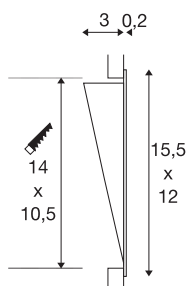

DOWNUNDER PUR 155

luminária de embutir, LED, 3000K, angular, branco, C/L/A 12/3,2/15,5 cm, incl. molas lamelares

Luminária de embutir na parede de alumínio da série DOWNUNDER LED. As superfícies LED integradas invisíveis emitem uma luz indiretamente para a superfície a ser iluminada. Desta forma é possibilitada uma iluminação não ofuscante, por ex., em caminhos. A luminária de embutir DOWNUNDER PUR 120 está disponível na cor da caixa branca. O funcionamento da luminária de embutir requer uma unidade de controlo LED adequada com 480mA. Está opcionalmente disponível uma moldura de embutir para a montagem em alvenaria. Esta luminária contém lâmpadas LED integradas.

DADOS TÉCNICOS

Ref. n.º	151952
IP Code	IP 20
Montagem	Montagem de embutir
Pormenores da montagem	Parede
Corrente / Tensão secundária	500 mA
Classe de proteção	III
Potência	5.2 W
Lúmen	230 lm
Temperatura de cor da luz	3000 Kelvin
Cor	branco
CRI	80
Dados LXXBXX	L70B50
Vida útil	30000 h
Distribuição da intensidade luminosa	simétrico
Saída de luz	direto
Risk Group	2
Largura	12 cm
Altura	15.5 cm
Profundidade	3.2 cm
Peso líquido	0.242 kg
Peso bruto	0.317 kg
Forma de recorte	rectangular

Comprimento de montagem	14 cm
Largura de montagem	10.5 cm
Profundidade de montagem	3.5 cm
Página BIG WHITE	412