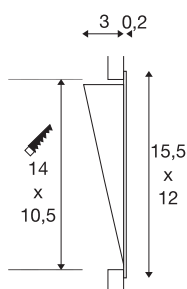

## DOWNUNDER PUR 155 встраиваемый светильник

светодиодный, 3000K, прямоугольный, белый,  
Д/Ш/В 12/3,2/15,5 см, плоские пружинные зажимы  
в комплекте

Алюминиевый встраиваемый в стену светильник серии DOWNUNDER LED. Светодиоды встроены, так что они не видны, излучают на освещаемую поверхность отраженный свет. Это позволяет создавать безбликовое освещение тротуаров. Встраиваемый светильник DOWNUNDER PUR 120 доступен в белом цвете. Для работы встраиваемого светильника необходим подходящий светодиодный драйвер 480 мА. Установочную раму можно приобрести отдельно. Этот светильник оснащен встроенными светодиодными лампами.

### Технические характеристики

|                            |              |
|----------------------------|--------------|
| Тов. №                     | 151952       |
| IP Code                    | IP 20        |
| Сборка                     | Встраиваемый |
| Детали сборки              | Стена        |
| Вторичный ток / напряжение | 500 mA       |
| Класс защиты               | III          |
| Мощность                   | 5.2 W        |
| Световой поток             | 230 lm       |
| Цветовая температура       | 3000 Kelvin  |
| Цвет                       | белый        |
| CRI                        | 80           |
| LXXVXX Данные              | L70B50       |
| Срок службы                | 30000 h      |
| Распределение силы света   | симметричный |
| Световое отверстие         | прямой       |
| Risk Group                 | 2            |
| Ширина                     | 12 cm        |
| Высота                     | 15.5 cm      |
| Глубина                    | 3.2 cm       |
| Вес нетто                  | 0.242 kg     |
| вес брутто                 | 0.317 kg     |
| Форма сечения              | квадратный   |

|                      |         |
|----------------------|---------|
| Установочная длина   | 14 cm   |
| Установочная ширина  | 10.5 cm |
| Установочная глубина | 3.5 cm  |
| BIG WHITE Seite      | 242     |