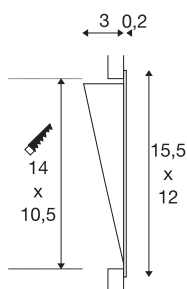

## DOWNUNDER PUR 155

vgradna svetilka, LED, 3000 K, oglata, bela, D/Š/V  
12/3,2/15,5 cm, vklj. listne vzmeti

Aluminijasta stenska vgradna svetilka linije DOWNUNDER LED. Neopazno vgrajena LED žarnica posredno osvetljuje površino. Tako lahko svetilka oddaja neslepečo svetlobo in je koristna za osvetljevanje mest kot so pešpoti.

## TEHNIČNI PODATKI

Št. art.	151952
IP koda	IP 20
Montaža	Vgradnja
Podrobnosti montaže	Stena
Sekundarni tok / napetost	500 mA
Zaščitni razred	III
El. moč	5.2 W
Lumini	230 lm
Barvna temperatura	3000 Kelvin
Barva	bela
CRI	80
LXXBXX podatki	L70B50
Življenjska doba	30000 h
Razporeditev svetilnosti	simetrična
Svetenje	neposredno
Risk Group	2
Širina	12 cm
Višina	15.5 cm
Globina	3.2 cm
Neto teža	0.242 kg
Bruto teža	0.317 kg
Oblika izreza	kvadratna

Dolžina vgradnje	14 cm
Širina vgradnje	10.5 cm
Globina vgradnje	3.5 cm
BIG WHITE Stran	242