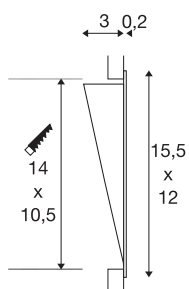

DOWNUNDER PUR 155

infälld lampa, LED, 3000K, kantig, vit, L/B/H
12/3,2/15,5 cm, inkl. bladfjädrar

Infälld väggslampa av aluminium i DOWNUNDER LED-serien. Lysdioden, som inte är synlig, avger sitt ljus indirekt till området som ska belysas. Detta möjliggör bländfri belysning, till exempel av gångvägar. DOWNUNDER PUR 120 infälld armatur finns med ett hölje i vitt. En lämplig LED-drivrutin med 480mA krävs för att driva den infällda lampan. En infälld lampram som kan monteras i murverk kan köpas till. Denna lampa har inbyggda LED-lampor.

Art. Nej.	151952
IP-kod	IP20
Monteringsdetaljer	Inbyggnad
Sekundär ström/spänning	500 mA
Skyddsklass	III
Watt	5.2 W
Lumen	230 lm
Ljusets färgtemperatur	3000 Kelvin
Färg	vit
CRI	80
Fördelning av ljusintensitet	symmetrisk
Ljusemission	direkt
Riskgrupp	0
Bredd	12 cm
höjd	15.5 cm
Djup	3.2 cm
Netto vikt	0.244 kg
Bruttovikt	0.314 kg
Utskärningens form	kvadrat
Monteringslängd	14 cm
Installationsbredd	10.5 cm
Inbyggnadsdjup	3.52 cm