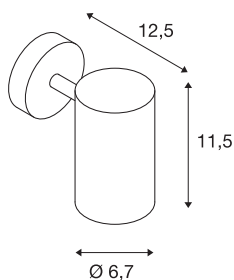

ENOLA_B

nástěnné a stropní svítidlo, bodové svítidlo, jedna žárovka, QPAR51, černé, max. 50 W

Puristické nástěnné a stropní přisazené svítidlo ENOLA_B má hliníkovou a ocelovou konstrukci, můžete si vybrat černý, bílý, mosazný nebo stříbrošedý kryt. Volná hlava svítidla je jak otočná, tak i výkyvná. Díky zabudovaným vysokonapěťovým objímkám GU10 je ENOLA_B s jednou žárovkou připraveno pro přímé připojení k síťovému napětí 230 V.

TECHNICKÁ DATA

Č. výrobku	152010
Objímka	GU10
Počet objímek	1
Akční okruh	100 °
Horizontální akční okruh	350 °
Otočné nebo výkyvné	otočné a výkyvné
Kód IP	IP 20
Montáž	Nástavba
Podrobnosti montáže	Strop, Stěna
Primární jmenovité napětí	220-240V ~50/60Hz
Třída ochrany	I
Příkon	50 W
Barva	černá
Výstup světla	přímé
Délka	13.5 cm
Výška	12.5 cm
Průměr	6.7 cm
Hmotnost netto	0.41 kg
Celková hmotnost	0.52 kg
BIG WHITE strana	407