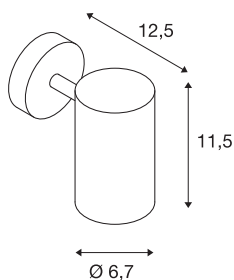

## ENOLA\_B

wand- en plafondlamp, spot, met één lichtbron,  
QPAR51, zwart, max. 50 W

De puristische wand- en plafondopbouwarmatuur ENOLA\_B bestaat uit een constructie van aluminium en staal en is naar keuze verkrijgbaar in de behuizingskleuren zwart, wit, messing en zilvergrijs. De vrij geplaatste lampenkop is zowel draai- en kantelbaar. Door de ingebouwde GU10 hoogspanningsfitting is de enkellamps ENOLA\_B geschikt voor rechtstreekse aansluiting op 230 V netspanning.

## TECHNISCHE SPECIFICATIES

Art.nr.	152010
Fitting	GU10
Aantal fittingen	1
Kantelbereik	100 °
Horizontaal draaibereik	350 °
Draai- of kantelbaar	Draai- en zwenkbaar
IP-code	IP 20
Montage	Opbouw
Montagebeschrijving	Plafond,Wand
Primaire nominale spanning	220-240V ~50/60Hz
Veiligheidsklasse	I
Wattage	50 W
Kleur	zwart
Lichtval	direct
Lengte	13.5 cm
Hoogte	12.5 cm
Diameter	6.7 cm
Nettogewicht	0.41 kg
Brutogewicht	0.52 kg
BIG WHITE pagina	407