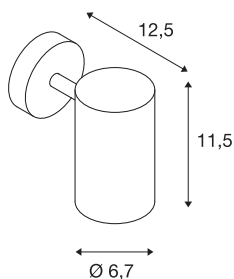

## ENOLA\_B

настенный и потолочный светильник, точечный, однорожковый, QPAR51, черный, макс. 50 Вт

Накладной настенный и потолочный светильник ENOLA\_B в пуристическом стиле представляет собой конструкцию из алюминия и стали и доступен в белом, черном, латунном или серебристо-сером цвете. Отстоящий от основания рожек светильника имеет регулировку угла поворота и наклона. Однорожковый светильник ENOLA\_B имеет установленный патрон GU10 и предназначен для прямого подключения к сети напряжением 230 В.

### Технические характеристики

Тов. №	152010
Патрон	GU10
Количество патронов	1
Диапазон изменения угла наклона от	100 °
Вертикальный диапазон изменения угла наклона от	350 °
С регулировкой наклона и поворота	С регулировкой угла наклона и возможностью вращения
IP Code	IP 20
Сборка	Накладной
Детали сборки	Потолок, Стена
Номинальное первичное напряжение	220-240V ~50/60Hz
Класс защиты	I
Мощность	50 W
Цвет	черный
Световое отверстие	прямой
Длина	13.5 cm
Высота	12.5 cm
Диаметр	6.7 cm
Вес нетто	0.41 kg
вес брутто	0.52 kg
BIG WHITE Seite	407