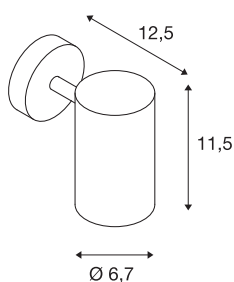

ENOLA_B

настенный и потолочный светильник, точечный, однорожковый, QPAR51, белый, макс. 50 Вт

Накладной настенный и потолочный светильник ENOLA_B в пуристическом стиле представляет собой конструкцию из алюминия и стали и доступен в белом, черном, латунном или серебристо-сером цвете. Отстоящий от основания рожек светильника имеет регулировку угла поворота и наклона. Однорожковый светильник ENOLA_B имеет установленный патрон GU10 и предназначен для прямого подключения к сети напряжением 230 В.

Технические характеристики

Тов. №	152011
Патрон	GU10
Количество патронов	1
Диапазон изменения угла наклона от	100 °
Вертикальный диапазон изменения угла наклона от	350 °
С регулировкой наклона и поворота	С регулировкой угла наклона и возможностью вращения
IP Code	IP 20
Сборка	Накладной
Детали сборки	Потолок, Стена
Номинальное первичное напряжение	220-240V ~50/60Hz
Класс защиты	I
Мощность	50 W
Цвет	белый
Световое отверстие	прямой
Длина	13.5 cm
Высота	12.5 cm
Диаметр	6.7 cm
Вес нетто	0.416 kg
вес брутто	0.519 kg
BIG WHITE Seite	407