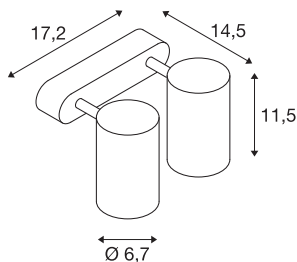

ENOLA_B

nástěnné a stropní svítidlo, bodové svítidlo, dvě žárovky, QPAR51, černé, max. 100 W

Puristické nástěnné a stropní přisazené svítidlo ENOLA_B má hliníkovou a ocelovou konstrukci, můžete si vybrat černý, bílý, mosazný nebo stříbrošedý kryt. Volná hlava svítidla je jak otočná, tak i výkyvná. Díky zabudovaným vysokonapěťovým objímkám GU10 je ENOLA_B se dvěma žárovkami připraveno pro přímé připojení k síťovému napětí 230 V.

TECHNICKÁ DATA

Č. výrobku	152020
Objímka	GU10
Počet objímek	2
Akční okruh	100 °
Horizontální akční okruh	350 °
Otočné nebo výkyvné	otočné a výkyvné
Kód IP	IP 20
Montáž	Nástavba
Podrobnosti montáže	Strop, Stěna
Primární jmenovité napětí	220-240V ~50/60Hz
Třída ochrany	I
Příkon	50 W
Barva	černá
Výstup světla	přímé
Délka	12 cm
Výška	14.5 cm
Průměr	6.7 cm
Hmotnost netto	0.944 kg
Celková hmotnost	1.144 kg
BIG WHITE strana	407