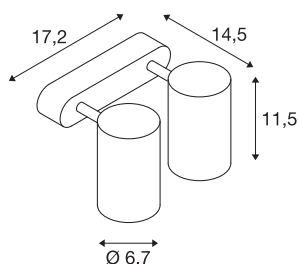

## ENOLA\_B

luminaria de pared y techo, spot, de dos llamas,  
QPAR51, blanco, 100 W como máximo

La purista luminaria de superficie de pared y techo ENOLA\_B está compuesta por una construcción de aluminio y acero y está disponible a elección con la caja de color negro, blanco, latón y gris plata. El cabezal libre es tanto giratorio como orientable. Gracias a los portalámparas de alta tensión incorporados GU10, la ENOLA\_B de dos llamas se puede conectar directamente a la tensión eléctrica de 230 V.

### Datos técnicos

|                          |                        |
|--------------------------|------------------------|
| Art. N.º                 | 152021                 |
| Número de casquillos     | 2                      |
| Alcance de giro          | 100 °                  |
| Alcance de giro vertical | 350 °                  |
| Giratoria u orientable   | Giratoria y orientable |
| Código IP                | IP 20                  |
| Montaje                  | Superficie             |
| Detalles de montaje      | Techo,Pared            |
| Voltaje nominal primario | 220-240V ~50/60Hz      |
| Clase de protección      | I                      |
| Potencia                 | 50 W                   |
| Color                    | blanco                 |
| Salida de la luz         | Directa                |
| Longitud                 | 12 cm                  |
| Altura                   | 14.5 cm                |
| Diámetro                 | 6.7 cm                 |
| Peso neto                | 0.931 kg               |
| Peso bruto               | 1.126 kg               |
| Página BIG WHITE         | 307                    |