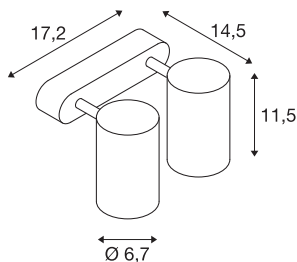

## ENOLA\_B

nástěnné a stropní svítidlo, bodové svítidlo, dvě žárovky, QPAR51, stříbrošedé/černé, max. 100 W

Puristické nástěnné a stropní přisazené svítidlo ENOLA\_B má hliníkovou a ocelovou konstrukci, můžete si vybrat černý, bílý, mosazný nebo stříbrošedý kryt. Volná hlava svítidla je jak otočná, tak i výkyvná. Díky zabudovaným vysokonapěťovým objímkám GU10 je ENOLA\_B se dvěma žárovkami připraveno pro přímé připojení k síťovému napětí 230 V.

## TECHNICKÁ DATA

Č. výrobku	152024
Objímka	GU10
Žárovky	QPAR51
Počet objímek	2
Včetně žárovek	Nie
Akční okruh	100 °
Horizontální akční okruh	350 °
Otočné nebo výkyvné	otočné a výkyvné
Kód IP	IP 20
Montáž	Nástavba
Podrobnosti montáže	Strop, Stěna
Primární jmenovité napětí	220-240V ~50/60Hz
Třída ochrany	I
Příkon	50 W
Barva	šedá
CRI	90
Výstup světla	přímé
Délka	12 cm
Výška	14.5 cm
Průměr	6.7 cm
Hmotnost netto	0.934 kg
Celková hmotnost	1.127 kg