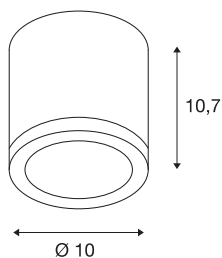

## ENOLA\_C

stropní svítidlo, LED, 3000K, kulaté, bílé, 35°

Puristické stropní nástavbové svítidlo ENOLA\_C sestává z hliníkové konstrukce a je osazené vysoce výkonnou, teplou bílou COB LED. Díky zabudovanému ovladači LED se připojí přímo k síťovému napětí 230 V. Jako příslušenství pro válcový reflektor jsou k dostání příslušné ozdobné kroužky se strukturovanými difuzními skly. Toto svítidlo obsahuje vestavěné žárovky LED.

## TECHNICKÁ DATA

Č. výrobku	152101
Kód IP	IP 20
Montáž	Nástavba
Podrobnosti montáže	Strop
Primární jmenovité napětí	220-240V ~50/60Hz
Sekundární proud / napětí	500 mA
Třída ochrany	I
Příkon	11 W
Úroveň rozběhového proudu	4.7 A
Doba trvání rozběhového proudu	30 μs
Stroboskopický efekt (SVM)	0.01
Lumen	1020 lm
Teplota barvy světla	3000 Kelvin
Úhel záření	35 °
Barva	bílá
CRI	80
Data LXXBXX	L70B50
Životnost	40000 h
Výstup světla	přímé
Výška	10.7 cm
Průměr	10 cm
Hmotnost netto	0.54 kg

## Světelného Zdroje

916476		<b>Celková hmotnost</b>	0.65 kg
		<b>BIG WHITE strana</b>	259