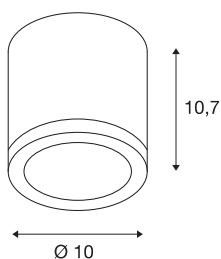

ENOLA_C

plafondlamp, led, 3000 K, rond, wit, 35°

De puristische plafondopbouwarmatuur ENOLA_C bestaat uit een aluminium constructie en is uitgerust met een warm witte krachtige COB LED. Door de ingebouwde led driver vindt de elektrische aansluiting direct op 230 V netspanning aangesloten. Als accessoire voor de cilindervormige spot zijn bijpassende sierring met gestructureerde diffu-sorglazen verkrijgbaar. Deze lamp bevat ingebouwde led-lampen.

TECHNISCHE SPECIFICATIES

Art.nr.	152101
IP-code	IP 20
Montage	Opbouw
Montagebeschrijving	Plafond
Primaire nominale spanning	220-240V ~50/60Hz
Secundaire stroom / spanning	500 mA
Veiligheidsklasse	I
Wattage	11 W
Niveau van inschakelstroom	4.7 A
Duur van inschakelstroom	30 µs
Stroboscopisch effect (SVM)	0.01
Lumen	1020 lm
Lichtkleurtemperatuur	3000 Kelvin
Stralingshoek	35 °
Kleur	wit
CRI	80
LXXBXX gegevens	L70B50
Levensduur	40000 h
Lichtval	direct
Hoogte	10.7 cm
Diameter	10 cm
Nettogewicht	0.54 kg

Lichtbron

916476		Brutogewicht	0.65 kg
		BIG WHITE pagina	259