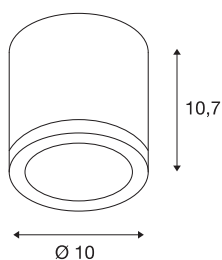

## Потолочный светильник ENOLA\_C

светодиодный, 3000К, круглый, белый, 35°

Потолочный накладной светильник ENOLA\_C в пуристическом стиле представляет собой алюминиевую конструкцию с высокомоощным CO-B-светодиодом. Благодаря встроенному светодиодному драйверу светильник можно напрямую подключать к сети напряжением 230 В. В качестве аксессуаров для цилиндрического прожектора доступно соответствующее декоративное кольцо с текстурированными стеклянными рассеивателями. Этот светильник оснащен встроенными светодиодными лампами.

### Технические характеристики

Тов. №	152101
IP Code	IP 20
Сборка	Накладной
Детали сборки	Потолок
Номинальное первичное напряжение	220-240V ~50/60Hz
Вторичный ток / напряжение	500 mA
Класс защиты	I
Мощность	11 W
Уровень пускового тока	4.7 A
Продолжительность пускового тока	30 µs
Стробоскопический эффект (SVM)	0.01
Световой поток	1020 lm
Цветовая температура	3000 Kelvin
Половинный угол	35 °
Цвет	белый
CRI	80
LXXBXX Данные	L70B50
Срок службы	40000 h
Световое отверстие	прямой
Высота	10.7 cm
Диаметр	10 cm
Вес нетто	0.54 kg

## Источник света

916476		вес брутто	0.65 kg
		BIG WHITE Seite	259