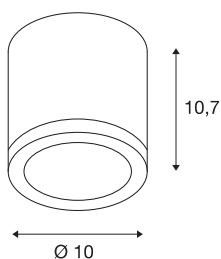

## ENOLA\_C

stropna svetilka, LED, 3000 K, okrogla, bela, 35°

Puristična stenska nadgradna svetilka ENOLA\_C je sestavljena iz valjaste konstrukcije iz aluminija in je opremljena z zmogljivimi COB LED žarnicami, ki oddajajo toplo belo svetlobo. Vgrajeni LED gonilnik omogoča neposredno priključitev na omrežje z napetostjo 230 V. Kot dodatna oprema za valjasto reflektorsko svetilko so na voljo ustrezni okrasni obroči s strukturiranimi steklenimi difuzorji. Ta svetilka vsebuje vgrajene LED žarnice.

## TEHNIČNI PODATKI

Št. art.	152101
IP koda	IP 20
Montaža	Nadgradnja
Podrobnosti montaže	Strop
Primarna nazivna napetost	220-240V ~50/60Hz
Sekundarni tok / napetost	500 mA
Zaščitni razred	I
El. moč	11 W
Raven zagonskega toka	4.7 A
Trajanje zagonskega toka	30 μs
Stroboskopski učinek (SVM)	0.01
Lumini	1020 lm
Barvna temperatura	3000 Kelvin
Kot sevanja	35 °
Barva	bela
CRI	80
LXXBXX podatki	L70B50
Življenjska doba	40000 h
Svetenje	neposredno
Višina	10.7 cm
Premer	10 cm
Neto teža	0.54 kg

## Svetlobnega Vira

916476		<b>Bruto teža</b>	0.65 kg
		<b>BIG WHITE Stran</b>	259