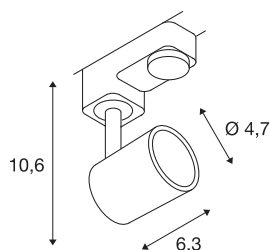

SPOT TRACK

spot pour rail 3 allumages, intérieur, noir, E27/QPAR-20, 75W max

Spot 230V E27 orientable et inclinable avec adaptateur correspondant pour système de rail triphasé 230V. Ce luminaire disponible en plusieurs coloris peut être utilisé avec des sources basse consommation et LED grâce à la douille E27 intégrée à la tête en aluminium.

INFORMATIONS TECHNIQUES

Réf.	152200
Source	QPAR20
Nombre de douilles	1
Lampes incluses	Non
Plage d'inclinaison	90 °
Plage de rotation horizontale	340 °
Orientable ou inclinable	Dispositif rotatif et pivotant
Code IP	IP20
Montage	En saillie
Détails de montage	Plafond,Rail plafond,Rail applique,Applique
Tension nominale primaire	220-240V ~50/60Hz
Classe de protection	I
Puissance en watts	75 W
Coloris	noir
Sortie lumineuse	direct
Longueur	6.3 cm
Hauteur	10.6 cm
Diamètre	4.7 cm
Poids net	0.245 kg
Poids brut	0.321 kg