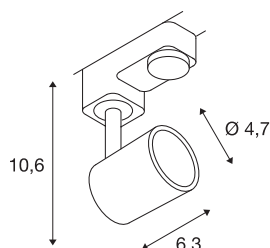

SPOT TRACK

spot pour rail 3 allumages, intérieur, blanc, E27/QPAR-20, 75W max

Spot 230V E27 orientable et inclinable avec adaptateur correspondant pour système de rail triphasé 230V. Ce luminaire disponible en plusieurs coloris peut être utilisé avec des sources basse consommation et LED grâce à la douille E27 intégrée à la tête en aluminium.

INFORMATIONS TECHNIQUES

Réf.	152201
Source	QPAR20
Nombre de douilles	1
Lampes incluses	Non
Plage d'inclinaison	90 °
Plage de rotation horizontale	340 °
Orientable ou inclinable	Dispositif rotatif et pivotant
Code IP	IP 20
Montage	En saillie
Détails de montage	Plafond, Rail plafond, Rail applique, Applique
Tension nominale primaire	220-240V ~50/60Hz
Classe de protection	I
Puissance en watts	75 W
Coloris	blanc
Sortie lumineuse	direct
Longueur	6.3 cm
Hauteur	10.6 cm
Diamètre	4.7 cm
Poids net	0.253 kg
Poids brut	0.327 kg