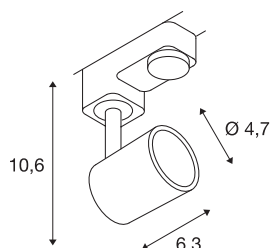

SPOT TRACK

spot pour rail 3 allumages, intérieur, gris argent, E27/-QPAR20, 75W max

Spot 230V E27 orientable et inclinable avec adaptateur correspondant pour système de rail triphasé 230V. Ce luminaire disponible en plusieurs coloris peut être utilisé avec des sources basse consommation et LED grâce à la douille E27 intégrée à la tête en aluminium.

INFORMATIONS TECHNIQUES

Réf.	152204
Source	QPAR20
Nombre de douilles	1
Lampes incluses	Non
Plage d'inclinaison	90 °
Plage de rotation horizontale	340 °
Orientable ou inclinable	Dispositif rotatif et pivotant
Code IP	IP 20
Montage	En saillie
Détails de montage	Plafond,Rail plafond,Rail applique,Applique
Tension nominale primaire	220-240V ~50/60Hz
Classe de protection	I
Puissance en watts	75 W
Coloris	gris
Sortie lumineuse	direct
Longueur	6.3 cm
Hauteur	10.6 cm
Diamètre	4.7 cm
Poids net	0.242 kg
Poids brut	0.34 kg