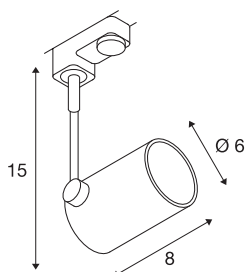

BIMA 1

spot, til 230V strømskinne, 3-tenning, ett lys, GU10/-QPAR51, rund, matt sort, maks. 50W, inkl. 3-tenning-adapter

BIMA 1 230V-lyskaster som kan dreiebar og svinges. Leveres med passende adapter for 3-tenning 230V skinne-system. armaturet består av aluminium og har en integrert GU10-sokkel som er egnet til halogen- og LED-lyskilder.

TEKNISKE DATA

Art.nr.	152240
EL nummer	3260350
Sokkel	GU10
Antall lyskilder	1
Svingområde	200 °
Horisontalt dreieområde	350 °
Drei- og svingbar	Roterbar og svingbar
IP-kode	IP 20
Montering	Utenpåliggende montering
Montering detaljer	Tak, Skinne tak
Primær merkespenning	220-240V ~50/60Hz
Kapslingsgrad	II
Systemeffekt	50 W
Farge	svart
Lysåpning	direkte
Lengde	8 cm
Høyde	15 cm
Diameter	6 cm
Nettvekt	0.296 kg
Bruttovekt	0.36 kg
BIG WHITE side	541