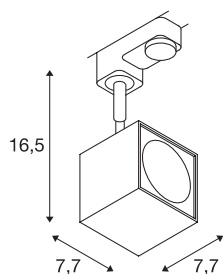

ALTRA DICE TRACK

spot, pour rail 3 allumages, intérieur, noir, GU10/-QPAR51, 50W max

Spot 230V orientable et inclinable ALTRA DICE avec adaptateur correspondant pour système de rail triphasé 230V. Ce luminaire fabriqué en aluminium peut être utilisé avec des sources halogènes et LED grâce la douille GU10 intégrée. La gamme ALTRA DICE propose également des appliques et des plafonniers.

INFORMATIONS TECHNIQUES

Réf.	152320
Douille	GU10
Nombre de douilles	1
Plage d'inclinaison	180 °
Plage de rotation horizontale	350 °
Orientable ou inclinable	Dispositif rotatif et pivotant
Code IP	IP 20
Montage	En saillie
Détails de montage	Plafond,Rail plafond,Rail applique,Applique
Tension nominale primaire	220-240V ~50/60Hz
Classe de protection	I
Puissance en watts	50 W
Coloris	noir
Sortie lumineuse	direct
Longueur	7.7 cm
Largeur	7.7 cm
Hauteur	16.5 cm
Poids net	0.417 kg
Poids brut	0.528 kg
Page du BIG WHITE	538