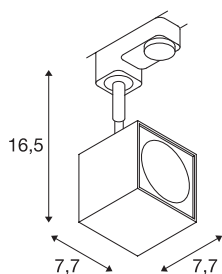

ALTRA DICE TRACK

spot, pour rail 3 allumages, intérieur, noir, GU10/-QPAR51, 50W max

Spot 230V orientable et inclinable ALTRA DICE avec adaptateur correspondant pour système de rail triphasé 230V. Ce luminaire fabriqué en aluminium peut être utilisé avec des sources halogènes et LED grâce la douille GU10 intégrée. La gamme ALTRA DICE propose également des appliques et des plafonniers.

INFORMATIONS TECHNIQUES

Réf.	152320
Douille	GU10
Nombre de douilles	1
Plage d'inclinaison	180 °
Plage de rotation horizontale	350 °
Orientable ou inclinable	Dispositif rotatif et pivotant
Code IP	IP 20
Montage	En saillie
Détails de montage	Plafond,Rail plafond,Rail applique,Applique
Tension nominale primaire	220-240V ~50/60Hz
Classe de protection	I
Puissance en watts	50 W
Coloris	noir
Sortie lumineuse	direct
Longueur	7.7 cm
Largeur	7.7 cm
Hauteur	16.5 cm
Poids net	0.417 kg
Poids brut	0.528 kg
Page du BIG WHITE	538