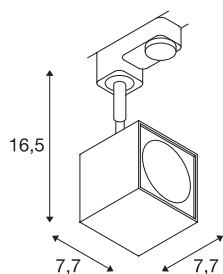

## ALTRA DICE

spot, til 230V strømskinne, 3-tenning, GU10/QPAR51, firkantet, sort, maks. 50 W, inkl. 3-tenning-adapter

ALTRA DICE 230V-lyskaster som kan dreiebar og svinges. Leveres med passende adapter for 3-tenning 230V skinnesystem. armaturet består av aluminium og har en integrert GU10-sokkel som er egnet til halogen- og LED-lyskilder. I ALTRA DICE-serien finner du også vegg- og takarmatur.

## TEKNISKE DATA

Art.nr.	152320
Sokkel	GU10
Antall lyskilder	1
Svingområde	180 °
Horisontalt dreieområde	350 °
Drei- og svingbar	Roterbar og svingbar
IP-kode	IP 20
Montering	Utenpåliggende montering
Montering detaljer	Tak, Skinne tak, Skinne vegg, Vegg
Primær merkespenning	220-240V ~50/60Hz
Kapslingsgrad	I
Systemeffekt	50 W
Farge	svart
Lysåpning	direkte
Lengde	7.7 cm
Bredde	7.7 cm
Høyde	16.5 cm
Nettvekt	0.417 kg
Bruttvekt	0.528 kg
BIG WHITE side	538