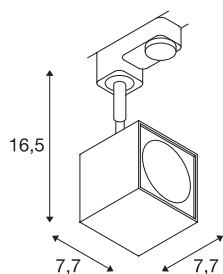

## ALTRA DICE

spot voor 3-fase 230V stroomrail, QPAR51, hoekig, zwart, max. 50W, incl. 3-fase adapter

Draai- en richtbare hoogvolt spot ALTRA DICE met passende adapter voor het 3-fase 230V railsysteem. Het aluminium armatuur is door de geïnstalleerde GU10 fitting geschikt voor halogeen- en LED-lampen. Als uitbreiding van het ALTRA DICE reeks staan wand- en plafondarmatuur ter beschikking.

## TECHNISCHE GEGEVENS

Art.nr.	152320
Fitting	GU10
Aantal fittingen	1
Zwenkbereik	180 °
Horizontaal draaibereik	350 °
Draai- of zwenkbaar	Draai- en kantelbaar
IP-code	IP 20
Montage	opbouw
Montagebeschrijving	plafond,rail plafond,rail wand,wand
Primaire nominale spanning	220-240V ~50/60Hz
Beschermingsklasse	I
Wattage	50 W
Kleur	zwart
Lichtuitlaat	direct
Lengte	7.7 cm
Breedte	7.7 cm
Hoogte	16.5 cm
Nettogewicht	0.417 kg
Brutogewicht	0.528 kg
BIG WHITE pagina	538