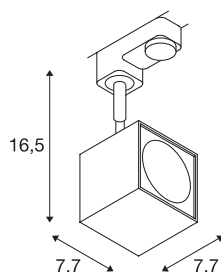

## ALTRA DICE TRACK

spot, pour rail 3 allumages, intérieur, blanc, GU10/-QPAR51, 50W max

Spot 230V orientable et inclinable ALTRA DICE avec adaptateur correspondant pour système de rail triphasé 230V. Ce luminaire fabriqué en aluminium peut être utilisé avec des sources halogènes et LED grâce la douille GU10 intégrée. La gamme ALTRA DICE propose également des appliques et des plafonniers.

## INFORMATIONS TECHNIQUES

Réf.	152321
Douille	GU10
Nombre de douilles	1
Plage d'inclinaison	180 °
Plage de rotation horizontale	350 °
Orientable ou inclinable	Dispositif rotatif et pivotant
Code IP	IP 20
Montage	En saillie
Détails de montage	Plafond,Rail plafond,Rail applique,Applique
Tension nominale primaire	220-240V ~50/60Hz
Classe de protection	I
Puissance en watts	50 W
Coloris	blanc
Sortie lumineuse	direct
Longueur	7.7 cm
Largeur	7.7 cm
Hauteur	16.5 cm
Poids net	0.42 kg
Poids brut	0.537 kg
Page du BIG WHITE	538