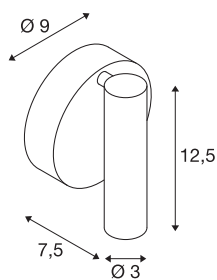

## KARPO

nástěnné a stropní svítidlo, jedna žárovka, LED, 3000-K, kulaté, černé, 7,5 W

Řada svítidel KARPO v bílé a černé. Disponuje jedním nebo dvěma spoty válcového tvaru, které lze za pomoci kloubu individuálně vyrovnat. Díky rozsahu otáčení a vykývnutí může být prostor volitelně osvětlen. Integrované prémiové LED zajišťují vysokou energetickou účinnost. Dále má svítidlo vysoký index reprodukce barev 90. Svítidla dovolují přímé připojení k síťovému napětí 230 V.

## TECHNICKÁ DATA

Č. výrobku	152330
Počet různých výstupů světla	1
Otočné nebo výkyvné	otočné a výkyvné
Kód IP	IP 20
Montáž	Nástavba
Podrobnosti montáže	Strop, Stěna
Primární jmenovité napětí	220-240V ~50/60Hz
Sekundární proud / napětí	500 mA
Třída ochrany	I
Příkon	9.3 W
Maximální teplota prostředí	30 °C
Úroveň rozběhového proudu	4.7 A
Doba trvání rozběhového proudu	30 μs
Stroboskopický efekt (SVM)	0.01
Lumen	560 lm
Teplota barvy světla	3000 Kelvin
Úhel záření	40 °
Barva	černá
CRI	90
Data LXXBXX	L70B50
Životnost	30000 h
Výstup světla	přímé

## Světelného Zdroje

916381	
--------	---

Šířka	9 cm
Výška	12.5 cm
Hloubka	7.5 cm
Hmotnost netto	0.303 kg
Celková hmotnost	0.377 kg
BIG WHITE strana	399