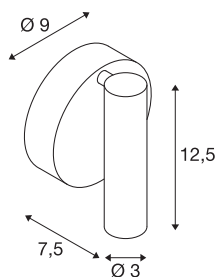

KARPO

luminaria de pared y techo, de una llama, led, 3000 K, redonda, negro, 7,5 W

La serie de luminarias KARPO está disponible en color blanco y negro. Esta dispone, a elección, de uno o dos «spots» en forma cilíndrica, los cuales se pueden orientar de manera individual a través de una junta articulada. La virabilidad y a la orientabilidad permiten iluminar la habitación de manera óptima. Los ledes premium integrados proporcionan una alta eficiencia energética. Además, la luminaria posee un alto índice de reproducción cromática de 90. Las luminarias permiten una conexión directa a una tensión eléctrica de 230 V.

Datos técnicos

Art. N.º	152330
Número de salidas de luz diferentes	1
Giratoria u orientable	Giratoria y orientable
Código IP	IP 20
Montaje	Superficie
Detalles de montaje	Techo,Pared
Voltaje nominal primario	220-240V ~50/60Hz
Corriente eléctrica / Tensión secundaria	500 mA
Clase de protección	I
Potencia	9.3 W
Temperatura ambiente máxima	30 °C
Nivel de corriente de entrada	4.7 A
Duración de la corriente de entrada	30 µs
Efecto estroboscópico (SVM)	0.01
Flujo luminoso	560 lm
Temperatura del color de la luz	3000 Kelvin
Semiángulo de dispersión	40 °
Color	negro
IRC	90
Datos LXXBXX	L70B50
Vida útil	30000 h
Salida de la luz	directamente

Fuente de luz

916381	
--------	---

Anchura	9 cm
Altura	12.5 cm
Profundidad	7.5 cm
Peso neto	0.303 kg
Peso bruto	0.377 kg
Página BIG WHITE	296