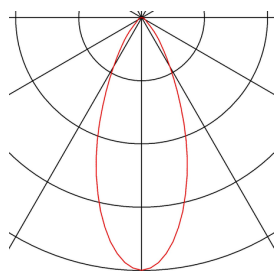

KARPO

luminaria de pared y techo, de una llama, led, 3000 K, redonda, negro, 7,5 W

La serie de luminarias KARPO está disponible en color blanco y negro. Esta dispone, a elección, de uno o dos «spots» en forma cilíndrica, los cuales se pueden orientar de manera individual a través de una junta articulada. La virabilidad y a la orientabilidad permiten iluminar la habitación de manera óptima. Los ledes premium integrados proporcionan una alta eficiencia energética. Además, la luminaria posee un alto índice de reproducción cromática de 90. Las luminarias permiten una conexión directa a una tensión eléctrica de 230 V.

Datos técnicos

Art. N.º	152330
Número de salidas de luz diferentes	1
Giratoria u orientable	Giratoria y orientable
Código IP	IP 20
Montaje	Superficie
Detalles de montaje	Techo,Pared
Voltaje nominal primario	220-240V ~50/60Hz
Corriente eléctrica / Tensión secundaria	500 mA
Clase de protección	I
Potencia	9.3 W
Temperatura ambiente máxima	30 °C
Nivel de corriente de entrada	4.7 A
Duración de la corriente de entrada	30 µs
Efecto estroboscópico (SVM)	0.01
Flujo luminoso	560 lm
Temperatura del color de la luz	3000 Kelvin
Semiángulo de dispersión	40 °
Color	negro
IRC	90
Datos LXXBXX	L70B50
Vida útil	30000 h
Salida de la luz	directamente

Fuente de luz

916381	
--------	---

Anchura	9 cm
Altura	12.5 cm
Profundidad	7.5 cm
Peso neto	0.303 kg
Peso bruto	0.377 kg
Página BIG WHITE	296