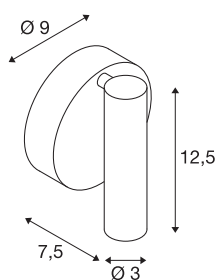

KARPO 30

applique et plafonnier intérieur, noir, LED, 9,5W, 3000K

La gamme de luminaires KARPO est disponible dans les coloris blanc et noir. Elle dispose au choix d'un ou de deux spots de forme cylindrique qui peuvent s'orienter de manière personnalisée via une articulation. Les plages orientables et inclinables permettent l'éclairage optimal de la pièce. Les LED Premium intégrées assurent une efficacité énergétique élevée. Le luminaire dispose en outre d'un indice de rendu des couleurs élevé de 90. Les luminaires permettent un raccordement direct à une tension secteur 230V.

INFORMATIONS TECHNIQUES

Réf.	152330
Nombre de sorties lumineuses différentes	1
Orientable ou inclinable	Dispositif rotatif et pivotant
Code IP	IP 20
Montage	En saillie
Détails de montage	Plafond, Applique
Tension nominale primaire	220-240V ~50/60Hz
Courant / tension secondaire	500 mA
Classe de protection	I
Puissance en watts	9.3 W
Température ambiante maximale	30 °C
Hauteur du courant d'appel	4.7 A
Durée du courant d'appel	30 µs
Effet stroboscopique (SVM)	0.01
Lumen	560 lm
Température de couleur	3000 Kelvin
Angle de rayonnement	40 °
Coloris	noir
IRC	90
Données LXXBXX	L70B50
Durée de vie	30000 h
Sortie lumineuse	directement

Source Lumineuse

916381	
--------	---

Largeur	9 cm
Hauteur	12.5 cm
Profondeur	7.5 cm
Poids net	0.303 kg
Poids brut	0.377 kg
Page du BIG WHITE	399