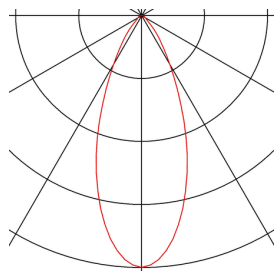

## KARPO

lampada a parete/plafone, monoemissione, LED, 3000K, rotonda, nera, 7,5W

La serie di lampade KARPO è disponibile nei colori bianco e nero. Dispone di uno o due spot a forma cilindrica dotati di snodo e pertanto orientabili individualmente. È possibile orientarle e ruotare la lampada al fine di illuminare lo spazio in modo ottimale. I Premium LED integrati sono caratterizzati da un'elevata efficienza energetica. Inoltre, la lampada è dotata di un elevato indice di resa cromatica, di 90. Le lampade possono essere collegate direttamente alla rete elettrica da 230V.

## DATI TECNICI

Articolo	152330
Numero di diverse finestre	1
Girevole od orientabile	Ruotabile e orientabile
Codice IP	IP 20
Montaggio	Superficie
Dettagli di montaggio	Soffitto, Parete
Tensione nominale primaria	220-240V ~50/60Hz
Corrente / tensione secondaria	500 mA
Classe isolamento	I
Wattaggio	9.3 W
Temperatura ambiente massima	30 °C
Livello di corrente di spunto	4.7 A
Durata della corrente di spunto	30 µs
Effetto stroboscopico (SVM)	0.01
Lumen	560 lm
Temperatura colore	3000 Kelvin
Angolo di emissione	40 °
Colore	nero
CRI	90
Dati LXXBXX	L70B50
Durata	30000 h
Emissione	diretto

## Sorgente Luminosa

916381	
--------	-----------------------------------------------------------------------------------

Larghezza	9 cm
Altezza	12.5 cm
Profondità	7.5 cm
Peso netto	0.303 kg
Peso lordo	0.377 kg
BIG WHITE pagina	296