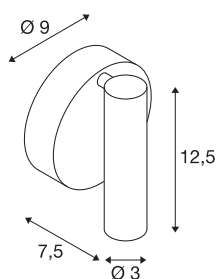

## KARPO

lampada a parete/plafone, monoemissione, LED, 3000K, rotonda, nera, 7,5W

La serie di lampade KARPO è disponibile nei colori bianco e nero. Dispone di uno o due spot a forma cilindrica dotati di snodo e pertanto orientabili individualmente. È possibile orientarle e ruotare la lampada al fine di illuminare lo spazio in modo ottimale. I Premium LED integrati sono caratterizzati da un'elevata efficienza energetica. Inoltre, la lampada è dotata di un elevato indice di resa cromatica, di 90. Le lampade possono essere collegate direttamente alla rete elettrica da 230V.

## DATI TECNICI

Articolo	152330
Numero di diverse finestre	1
Girevole od orientabile	Ruotabile e orientabile
Codice IP	IP 20
Montaggio	Superficie
Dettagli di montaggio	Soffitto, Parete
Tensione nominale primaria	220-240V ~50/60Hz
Corrente / tensione secondaria	500 mA
Classe isolamento	I
Wattaggio	9.3 W
Temperatura ambiente massima	30 °C
Livello di corrente di spunto	4.7 A
Durata della corrente di spunto	30 µs
Effetto stroboscopico (SVM)	0.01
Lumen	560 lm
Temperatura colore	3000 Kelvin
Angolo di emissione	40 °
Colore	nero
CRI	90
Dati LXXBXX	L70B50
Durata	30000 h
Emissione	diretto

## Sorgente Luminosa

916381	
--------	-----------------------------------------------------------------------------------

Larghezza	9 cm
Altezza	12.5 cm
Profondità	7.5 cm
Peso netto	0.303 kg
Peso lordo	0.377 kg
BIG WHITE pagina	296