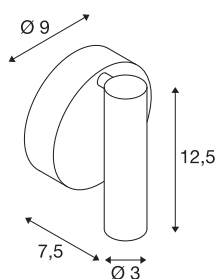

## KARPO

lampada a parete/plafone, monoemissione, LED, 3000K, rotonda, nera, 7,5W

La serie di lampade KARPO è disponibile nei colori bianco e nero. Dispone di uno o due spot a forma cilindrica dotati di snodo e pertanto orientabili individualmente. È possibile orientarle e ruotare la lampada al fine di illuminare lo spazio in modo ottimale. I Premium LED integrati sono caratterizzati da un'elevata efficienza energetica. Inoltre, la lampada è dotata di un elevato indice di resa cromatica, di 90. Le lampade possono essere collegate direttamente alla rete elettrica da 230V.

## DATI TECNICI

Articolo	152330
Numero di diverse finestre	1
Girevole od orientabile	Ruotabile e orientabile
Codice IP	IP 20
Montaggio	Superficie
Dettagli di montaggio	Soffitto, Parete
Tensione nominale primaria	220-240V ~50/60Hz
Corrente / tensione secondaria	500 mA
Classe isolamento	I
Wattaggio	9.3 W
Temperatura ambiente massima	30 °C
Livello di corrente di spunto	4.7 A
Durata della corrente di spunto	30 µs
Effetto stroboscopico (SVM)	0.01
Lumen	560 lm
Temperatura colore	3000 Kelvin
Angolo di emissione	40 °
Colore	nero
CRI	90
Dati LXXBXX	L70B50
Durata	30000 h
Emissione	diretto

## Sorgente Luminosa

916381	
--------	---

Larghezza	9 cm
Altezza	12.5 cm
Profondità	7.5 cm
Peso netto	0.303 kg
Peso lordo	0.377 kg
BIG WHITE pagina	399