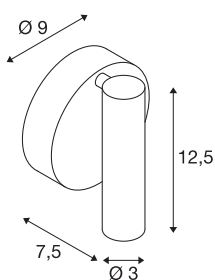

KARPO

vegg- og takarmatur, 1x spot, LED, 3000 K, rund, sort, 7,5 W

Armaturserien KARPO finnes i hvit og sort. Den har enten en eller to spotter i sylindrerform, og disse kan stilles inn uavhengig av hverandre via et ledd. Sving- og dreieområdet gjør det mulig å belyse rommet på optimal måte. De integrerte Premium LED-ene gir høy energieffektivitet. I tillegg kan armaturet skilte med en høy fargegjengivelsesindeks på 90. armaturene kan kobles direkte til 230 V nettspenning.

TEKNISKE DATA

Art.nr.	152330
EL nummer	3260266
Antall ulike lysuttak	1
Drei- og svingbar	Roterbar og svingbar
IP-kode	IP 20
Montering	Utenpåliggende montering
Montering detaljer	Tak, Vegg
Primær merkespenning	220-240V ~50/60Hz
Sekundær strøm / spenning	500 mA
Kapslingsgrad	I
Systemeffekt	9.3 W
Maksimal omgivelsestemperatur	30 °C
Høy innkoblingsstrøm	4.7 A
Varighet innkoblingsstrøm	30 µs
Strobeeffekt (SVM)	0.01
Lysytelse	560 lm
Lysfargetemperatur	3000 Kelvin
Spredningsvinkel	40 °
Farge	svart
CRI	90
LXXBXX-data	L70B50
Levetid	30000 h

Lyskilde

916381		Lysåpning	direkte
		Bredde	9 cm
		Høyde	12.5 cm
		Dybde	7.5 cm
		Nettvekt	0.303 kg
		Bruttvekt	0.377 kg
		BIG WHITE side	399