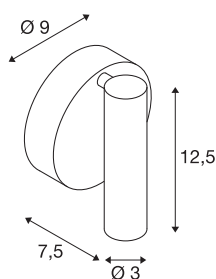

KARPO

wand- en plafondarmatuur, eenvlammig, LED, 3000K, rond, zwart, 7,5W

De reeks KARPO armaturen is verkrijgbaar in de kleuren wit en zwart. De reeks beschikt naar keuze over een of twee spots in cilindervorm, die via een scharnier individueel te richten zijn. Het zwenk- en draaibereik laat toe dat de ruimte optimaal kan worden verlicht. De geïntegreerde Premium LEDs zorgen voor een hoge energie-efficiëntie. Verder heeft de lamp een hoge kleurweergave-index van 90. De lampen kunnen rechtstreeks op 230V netspanning worden aangesloten.

TECHNISCHE GEGEVENS

Art.nr.	152330
Aantal verschillende lichtopeningen	1
Draai- of zwenkbaar	Draai- en kantelbaar
IP-code	IP 20
Montage	opbouw
Montagebeschrijving	plafond,wand
Primaire nominale spanning	220-240V ~50/60Hz
Secundaire stroom/spanning	500 mA
Beschermingsklasse	I
Wattage	9.3 W
maximale omgevingstemperatuur	30 °C
Niveau van inschakelstroom	4.7 A
Duur van inschakelstroom	30 µs
Stroboscopisch effect (SVM)	0.01
Lumen	560 lm
Lichtkleurtemperatuur	3000 Kelvin
Stralingshoek	40 °
Kleur	zwart
CRI	90
LXXBXX-gegevens	L70B50
Levensduur	30000 h
Lichtuitlaat	direct

Lichtbron

916381	
--------	---

Breedte	9 cm
Hoogte	12.5 cm
Diepte	7.5 cm
Nettogewicht	0.303 kg
Brutogewicht	0.377 kg
BIG WHITE pagina	399