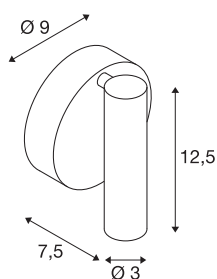

KARPO

wand- en plafondarmatuur, met één lichtbron, led, 3000 K, rond, zwart, 7,5 W

De armaturenserie KARPO is in de kleuren wit en zwart verkrijgbaar. Deze is naar keuze voorzien van een of twee spots in cilindervorm, die via een gewricht op de vlakke rozet naar wens kunnen worden gericht. Door het kantel- en rotatiebereik kan de ruimte optimaal worden uitgelicht. De geïntegreerde premium leds zorgen voor een hoge energie-efficiëntie. Daarnaast beschikt de armatuur over een hoge kleurweergave-index van 90. De lampen kunnen direct op 230 V netspanning worden aangesloten.

TECHNISCHE SPECIFICATIES

Art.nr.	152330
Aantal verschillende lichtopeningen	1
Draai- of kantelbaar	Draai- en zwenkbaar
IP-code	IP 20
Montage	Opbouw
Montagebeschrijving	Plafond,Wand
Primaire nominale spanning	220-240V ~50/60Hz
Secundaire stroom / spanning	500 mA
Veiligheidsklasse	I
Wattage	9.3 W
maximale omgevingstemperatuur	30 °C
Niveau van inschakelstroom	4.7 A
Duur van inschakelstroom	30 µs
Stroboscopisch effect (SVM)	0.01
Lumen	560 lm
Lichtkleurtemperatuur	3000 Kelvin
Stralingshoek	40 °
Kleur	zwart
CRI	90
LXXBXX gegevens	L70B50
Levensduur	30000 h
Lichtval	direct

Lichtbron

916381	
--------	---

Breedte	9 cm
Hoogte	12.5 cm
Diepte	7.5 cm
Nettogewicht	0.303 kg
Brutogewicht	0.377 kg
BIG WHITE pagina	399