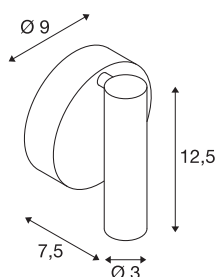

## KARPO

настенный и потолочный светильник,  
однорожковый, светодиодный, 3000 К, круглый,  
черный, 7,5 Вт

Светильники серии KARPO доступны в белом и черном цветах. Можно выбрать модель с одним или двумя точечными светильниками цилиндрической формы, которые можно индивидуально регулировать благодаря шарнирному соединению. Углы наклона и поворота позволяют обеспечить оптимальное освещение помещения. Встроенные светодиоды Premium гарантируют высокую энергоэффективность. Кроме того, светильник имеет высокий индекс цветопередачи, равный 90. Светильники можно напрямую подключать к сети напряжением 230 В.

### Технические характеристики

Тов. №	152330
Количество различных источников света	1
С регулировкой наклона и поворота	С регулировкой угла наклона и возможностью вращения
IP Code	IP 20
Сборка	Накладной
Детали сборки	Потолок, Стена
Номинальное первичное напряжение	220-240V ~50/60Hz
Вторичный ток / напряжение	500 mA
Класс защиты	I
Мощность	9.3 W
Максимальная температура окружающей среды	30 °C
Уровень пускового тока	4.7 A
Продолжительность пускового тока	30 µs
Стробоскопический эффект (SVM)	0.01
Световой поток	560 lm
Цветовая температура	3000 Kelvin
Половинный угол	40 °
Цвет	черный
CRI	90
LXXBXX Данные	L70B50

## Источник света

916381	
--------	---

Срок службы	30000 h
Световое отверстие	прямой
Ширина	9 cm
Высота	12.5 cm
Глубина	7.5 cm
Вес нетто	0.303 kg
вес брутто	0.377 kg
BIG WHITE Seite	399