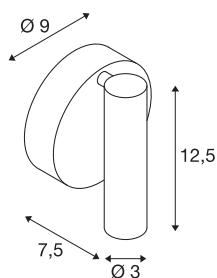

KARPO

nástěnné a stropní svítidlo, jedna žárovka, LED, 3000-K, kulaté, bílé, 7,5 W

Řada svítidel KARPO v bílé a černé. Disponuje jedním nebo dvěma spoty válcového tvaru, které lze za pomoci kloubu individuálně vyrovnat. Díky rozsahu otáčení a vykývnutí může být prostor volitelně osvětlen. Integrované prémiové LED zajišťují vysokou energetickou účinnost. Dále má svítidlo vysoký index reprodukce barev 90. Svítidla dovolují přímé připojení k síťovému napětí 230 V.

TECHNICKÁ DATA

Č. výrobku	152331
Počet různých výstupů světla	1
Otočné nebo výkyvné	otočné a výkyvné
Kód IP	IP 20
Montáž	Nástavba
Podrobnosti montáže	Strop, Stěna
Primární jmenovité napětí	220-240V ~50/60Hz
Sekundární proud / napětí	500 mA
Třída ochrany	I
Příkon	9.3 W
Maximální teplota prostředí	30 °C
Úroveň rozběhového proudu	4.7 A
Doba trvání rozběhového proudu	30 μs
Stroboskopický efekt (SVM)	0.01
Lumen	680 lm
Teplota barvy světla	3000 Kelvin
Úhel záření	40 °
Barva	bílá
CRI	90
Data LXXBXX	L70B50
Životnost	30000 h
Výstup světla	přímé

Světelného Zdroje

916381	
--------	---

Šířka	9 cm
Výška	12.5 cm
Hloubka	7.5 cm
Hmotnost netto	0.303 kg
Celková hmotnost	0.379 kg
BIG WHITE strana	399